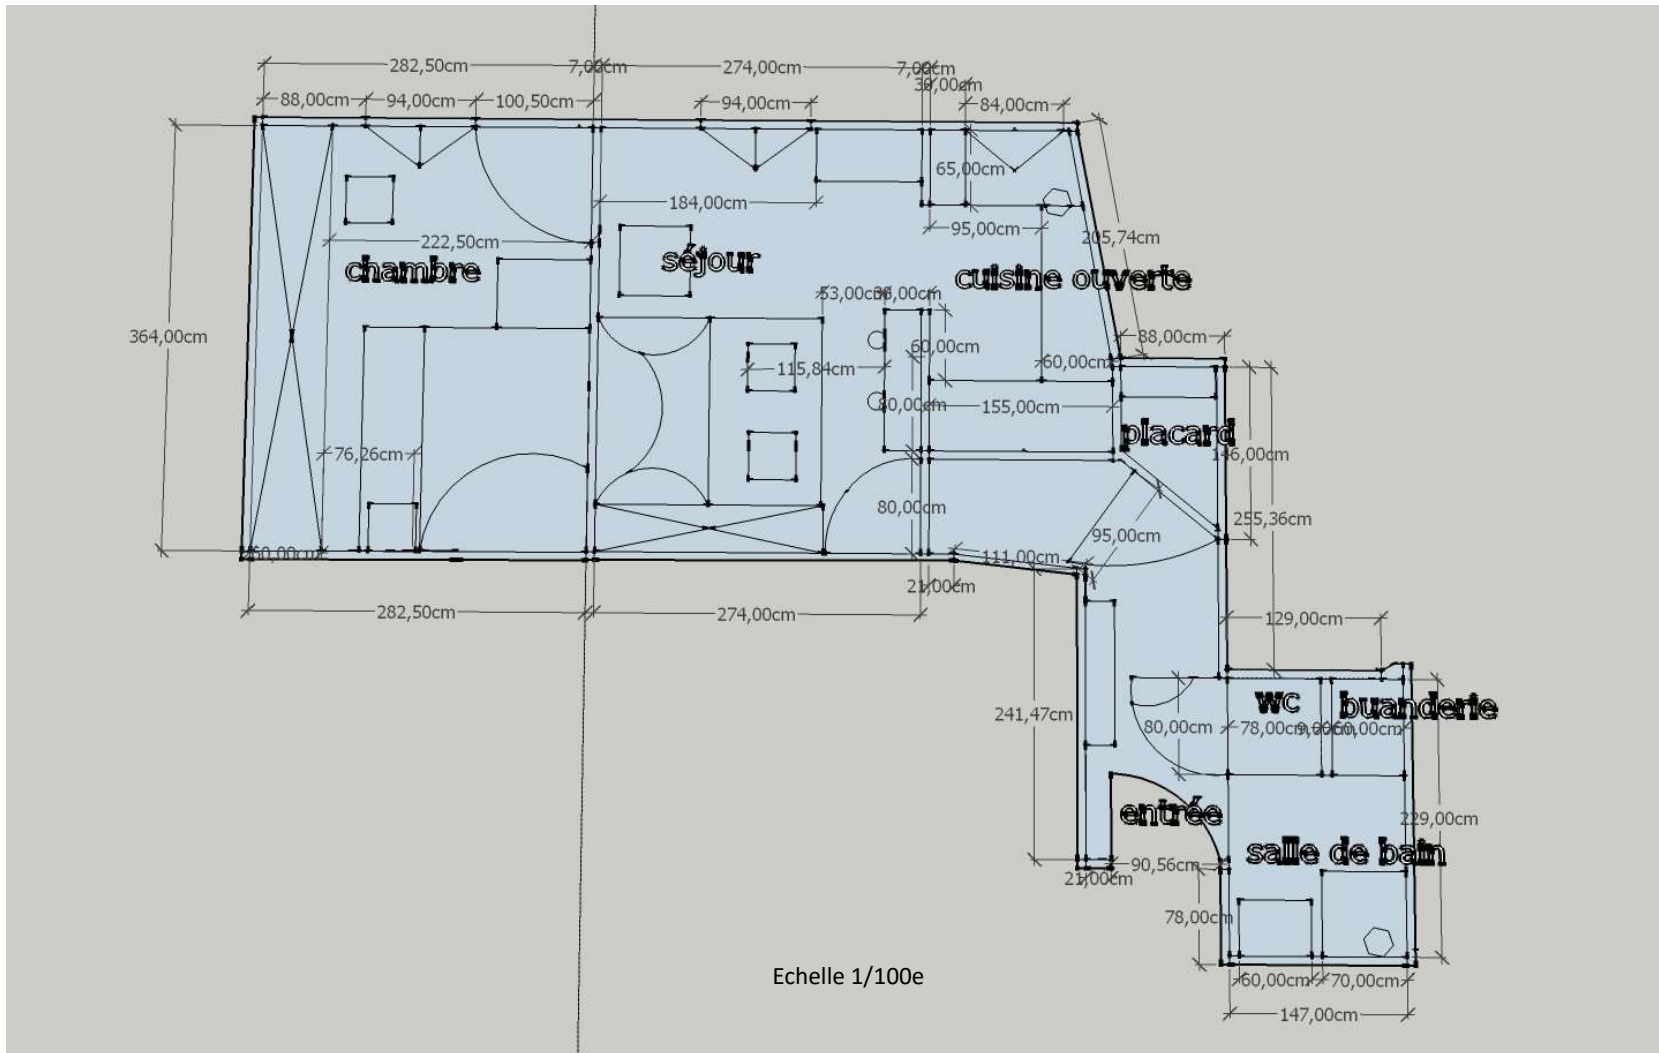

Plan côté avec axes de circulation sur Sketchup

Echelle 1/100^e	Le 29/07/2019
Plan côté avec axes de circulation	Melle GARNIER & Mr LAPORTE