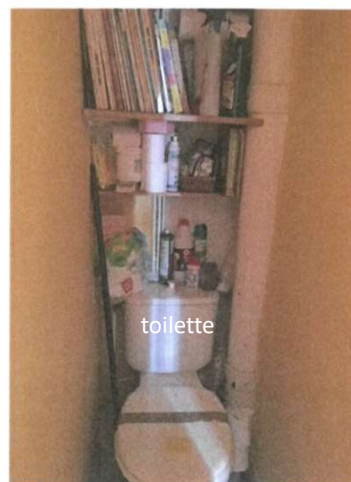

Photos avant