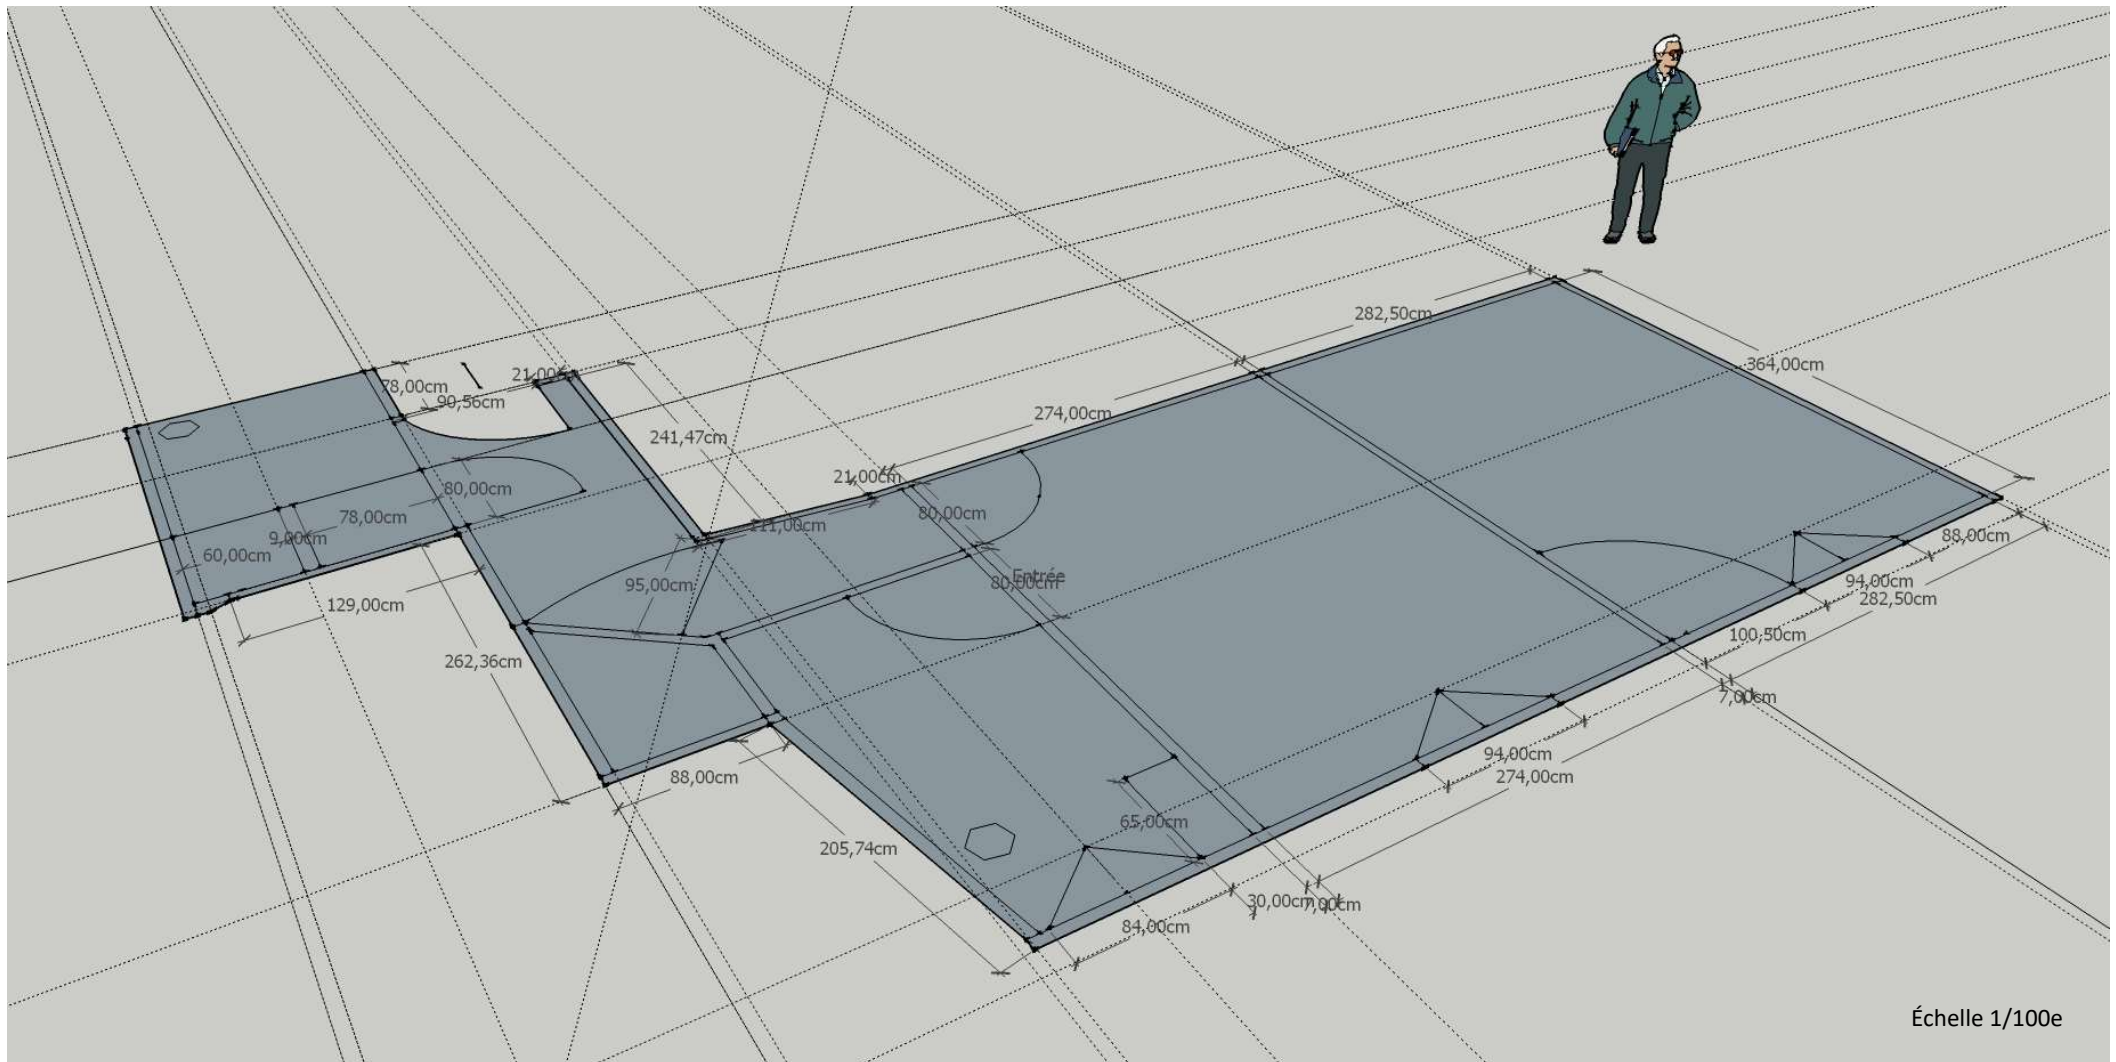

Plan côté sur Sketchup

Échelle 1/100e

Le 29/07/2019

Plan côté

Melle GARNIER & Mr LAPORTE
12 rue de Lyon 75012 Paris

Plan côté avec zoning avec circulation sur Sketchup

Echelle 1/100 ^e	Le 29/07/2019
Plan côté avec zoning	Melle GARNIER & Mr LAPORTE