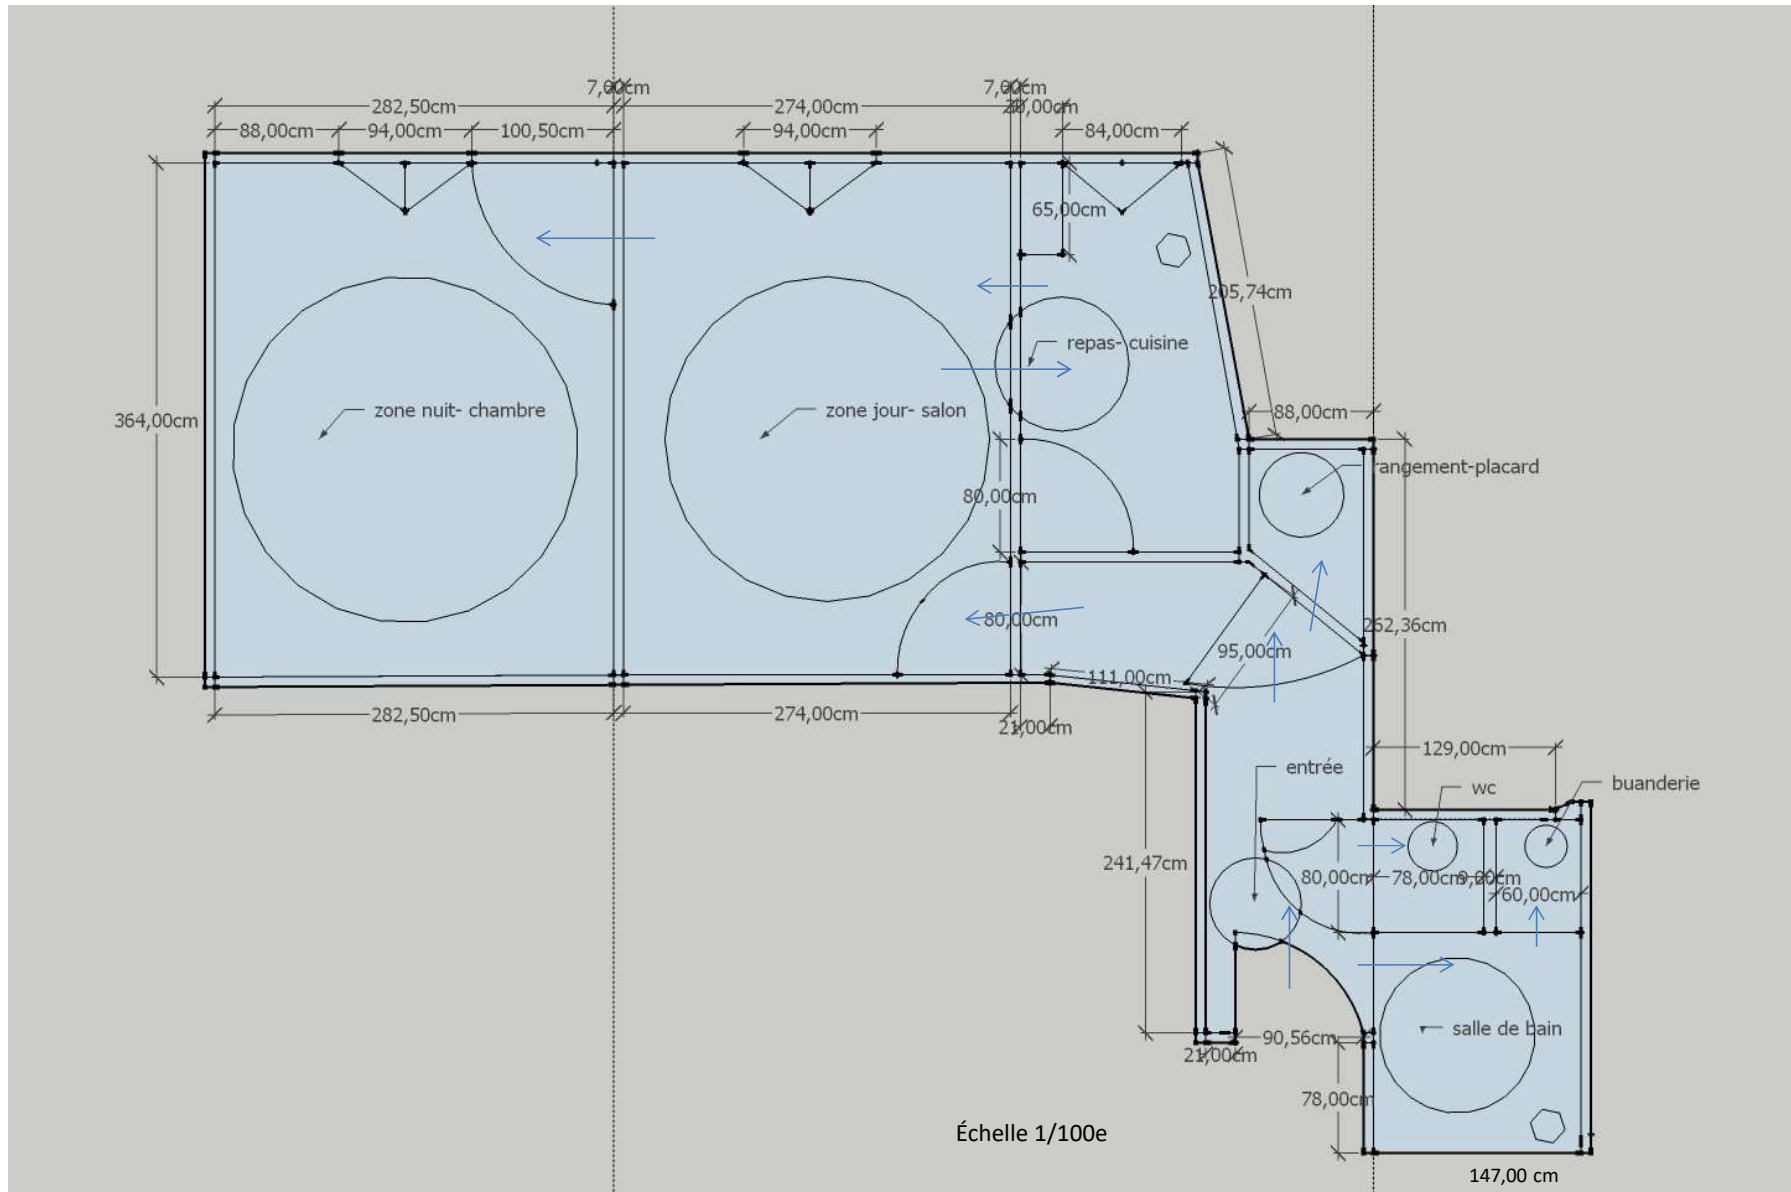

Plan côté sur Sketchup

Échelle 1/100e

Le 29/07/2019

Plan côté

Melle GARNIER & Mr LAPORTE
12 rue de Lyon 75012 Paris

Plan côté avec zoning avec circulation sur Sketchup

Echelle 1/100 ^e	Le 29/07/2019
Plan côté avec zoning	Melle GARNIER & Mr LAPORTE