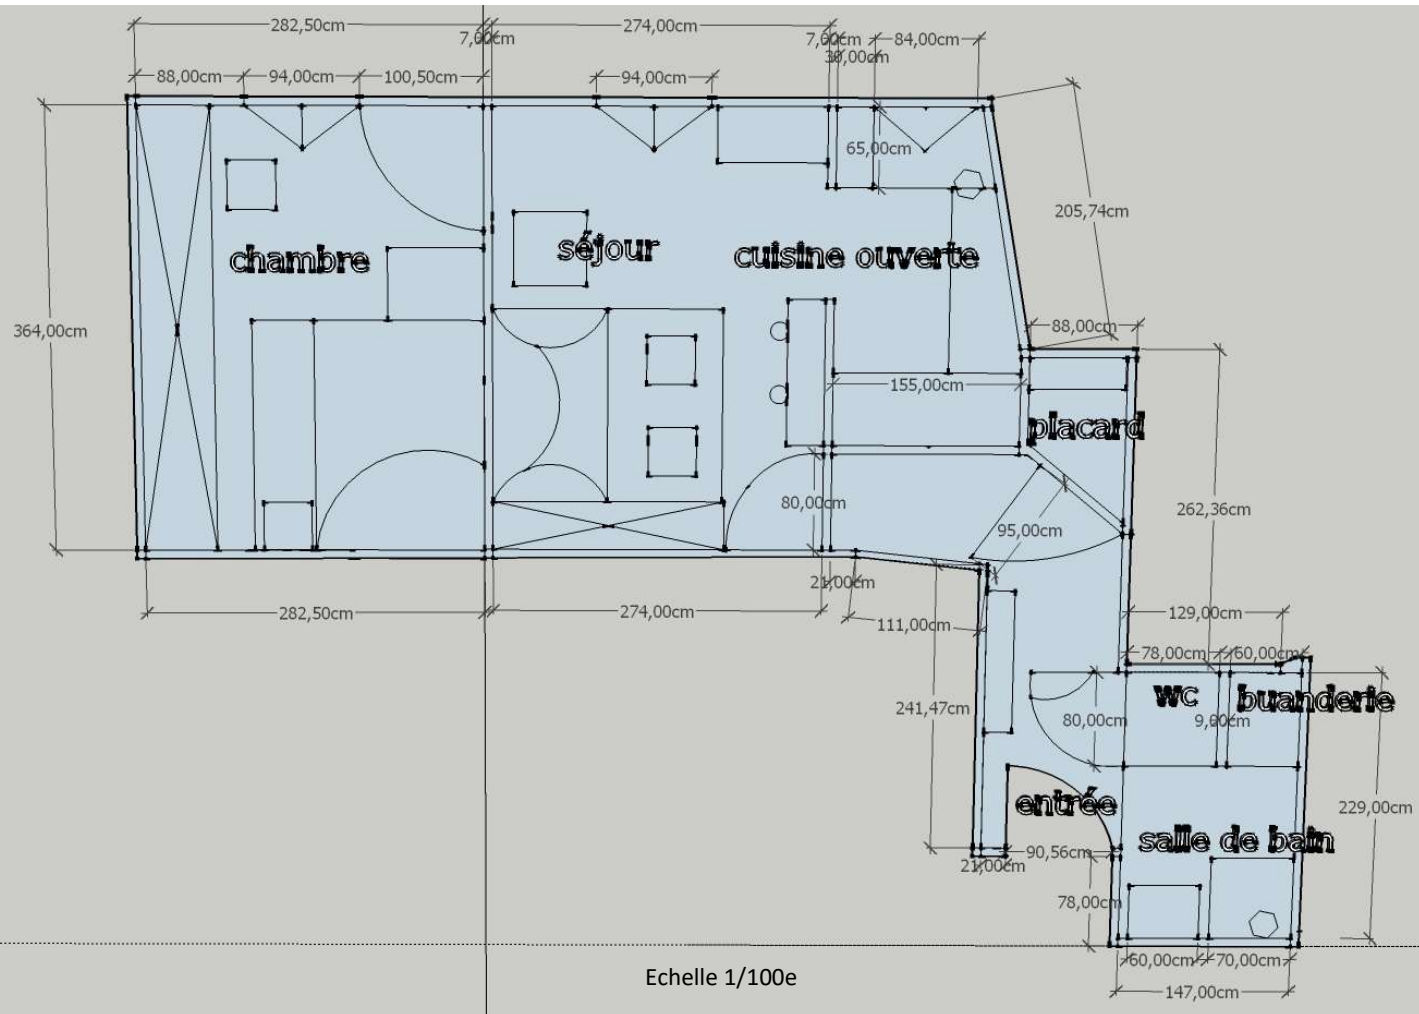

Plan d'aménagement sur Sketchup

Echelle 1/100e	Le 29/07/2019
Plan d'aménagement	Melle GARNIER & Mr LAPORTE